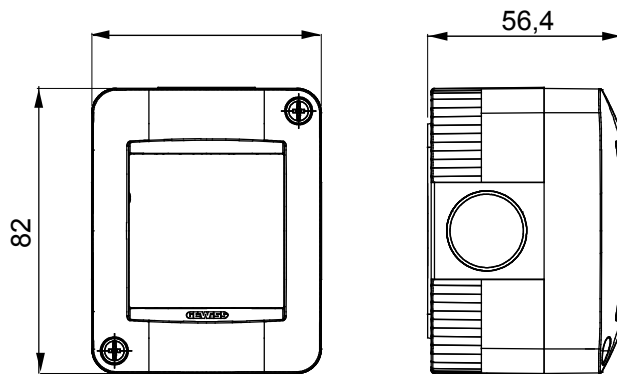

Gamme de panneaux de table, de boîtes murales et de boîtiers muraux autoportants adaptés pour abriter des appareillages modulaires ChoruSmart. Les boîtiers muraux et les panneaux, disponibles en noir et en blanc, doivent être complétés avec un support ChoruSmart et des plaques ONE. Les boîtiers autoportants, disponibles en gris RAL 7035, sont disponibles en versions IP40 et IP55 : toutes deux ont des prédecoupes, et la version étanche est également fournie avec une porte dotée d'une membrane UV transparente. Les boîtes et les boîtiers autoportants sont conçus pour être équipés d'une borne de mise à la terre.

Description	1 poste (2 modules)	Couleur	Gris RAL 7035
Nb trous défonçables Ø 23	Latéraux 3 / Sur le fond 1	N. trous Ø 23 avec passe-fil	1
Type défonçable	Amovibles avec outil	Indice de protection	IP40
Classe isolement	II	Résistance aux chocs	IK07
Vis couvercle	Acier résistant à la corrosion	Couple de serrage vis	0.8 newton/mètre
Dim. externes LxHxP (mm)	66x82x56	Test du fil incandescent	650 °C
Thermopression avec bille	70 °C	Norme	EN 60670-1
Température d'installation	-25 +60 °C	Electrocod	0212

DIMENSIONS

SYMBOLE TECHNIQUE

IP

IP40

IK

IK07

GWT

650 °C