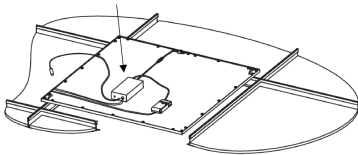

Kit para uso en emergencia equipados con batería Ni-Cd con 3h de autonomía, tras 24h de carga. Equipado con pulsador de prueba para la verificación del estado de la batería, debe colocarse dentro de la luminaria. Garantía de 2 años, batería e inverter no incluidos. Compatible con las series ELIA AL, ELIA DL y ELIA PL. NON COMPATIBLE con la serie ELIA PL IP65.

Descripción	Kit emergencia 3h	Serie	ELIA AL, ELIA DL, ELIA PL, ELIA PL BACKLIT, VISIO [16] - NO COMPATIBLE CON ELIA PL IP65
Tipología	Kit emergencia	Versión	Permanente 3 h
Potencia	4 W	Aplicación	Interior
Temperatura de uso	0 +25 °C	Grado de protección	IP20
Resistencia a impactos	IK03	Autonomía	3 h
Fijación	En el propio aparato	Clase aislamiento	II
Batería alimentación	Reemplazable	Tensión	220-240 V - 50/60 Hz
Tiempo de recarga	24 h	Peso (kg)	0.8
Código Electrocod	2419		

## DIMENSIONAL