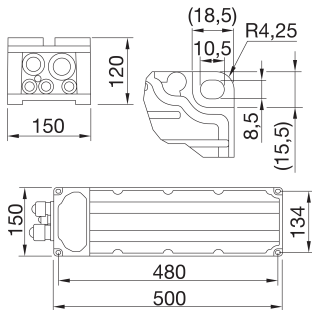

Unidad de alimentación remota Smart [PRO] 3x2M

Aplicación	Interior / Exterior	Peso (kg)	6.3
Garantía	5 años	Tasa de fallo del controlador	F10 = 95.000h Tq25°C
Reemplazabilidad de la fuente de luz	Por personal especializado	Reemplazabilidad de la fuente de alimentación	-
Clase aislamiento	I	Grado de protección	IP66
Resistencia a impactos	IK08		

DIMENSIONAL

CURVA FOTOMÉTRICA

SIMBOLOGÍA TÉCNICA

IP
IP66

IK
IK08

MARCAS/APROBACIONES