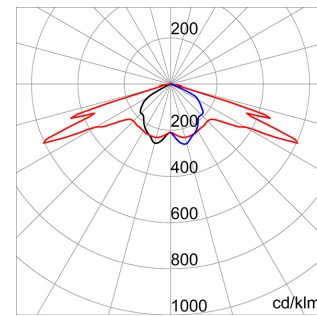

CURVA FOTOMÉTRICA

SIMBOLOGÍA TÉCNICA

IP

IP66

IK

IK08 CUERPO -
IK06 LENTES

CONSTANT
CURRENT
DRIVER

0.25 m²

1 m

5 AÑOS
GARANTÍA

INSTALACIÓN
26°C min +38°C max

MARCAS/APROBACIONES