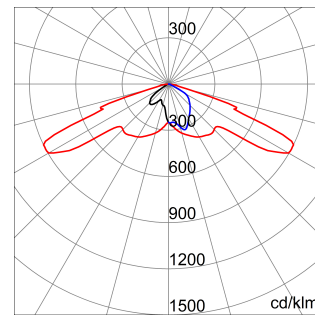

Luminaria vial de óptica ciclopeatonal de mantenimiento simplificado, con cubierta, marco y fijación a poste en aluminio inyectado y barnizado en polvo: aluminio libre de cobre (según EN AB 46100) pintado en polvo poliéster (espesor mínimo 100 μ), con tratamiento previo para incremento de la resistencia a la corrosión, incluyendo una fase de pasivado y cromatización, conformes con la Directiva RoHS. Rejilla lateral de ventilación en PA6. Sistema óptico compuesto por diferentes lentes de metacrilato, conformando una sola distribución fotométrica, con las que variando los parámetros de instalación y el número de motores se satisfacen los requerimientos para la vía. Inmunidad contra sobretensiones en modo común hasta 12 kV, conforme a EN 61000-4-5 (certificado emitido por laboratorio externo), sin necesidad de elementos adicionales de adicionales. Puede emplearse hasta 50°C de temperatura ambiente, pero con corriente reducida como se indica en el manual técnico.

Aplicación	Exterior	Serie	STREET [O3]
Tipología	Programable (5 pasos)	Grado de protección	IP66
Resistencia a impactos	IK08 CUERPO - IK06 LENTES	Clase aislamiento	II
Regulación de la inclinación	±20° brazo - 0°+20° poste	Superficie máxima expuesta al viento	0.26 m²
Temperatura de uso	-25 +25 °C	Peso (kg)	8.5
Color	Grafito / aluminio	Distancia mínima al objeto iluminado	1 m
Tensión	220/240 V - 50/60 Hz - Regulable 5 pasos	Lámpara	Led
Potencia de sistema	37 W	Óptica	Ciclopeatonal - ULOR: 0%
Tensión	220-240 V - 50/60 Hz	Temperatura de color	4000 K (IRC>70)
Corriente de alimentación LED	700 mA	Número módulos	1 (1x16 LED)
Flujo nominal (lm)	4140	Lumen Output (lm)	3260
Riesgo fotobiológico	RG1/RG2 @ 20cm	Garantía	5 años
Código Electrocod	244C	Reemplazabilidad de la fuente de luz	Por personal especializado
Reemplazabilidad de la fuente de alimentación	Por personal especializado		

### DIMENSIONAL

### CURVA FOTOMÉTRICA