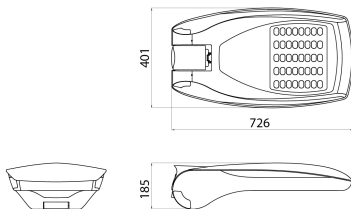

Luminaria vial de óptica ciclopeatonal de mantenimiento simplificado, con cubierta, marco y fijación a poste en aluminio inyectado y barnizado en polvo: aluminio libre de cobre (según EN AB 46100) pintado en polvo poliéster (espesor mínimo 100 μ), con tratamiento previo para incremento de la resistencia a la corrosión, incluyendo una fase de pasivado y cromatización, conformes con la Directiva RoHS. Rejilla lateral de ventilación en PA6. Sistema óptico compuesto por diferentes lentes de metacrilato, conformando una sola distribución fotométrica, con las que variando los parámetros de instalación y el número de motores se satisfacen los requerimientos para la vía. Inmunidad contra sobretensiones en modo común hasta 12 kV, conforme a EN 61000-4-5 (certificado emitido por laboratorio externo), sin necesidad de elementos adicionales de adicionales. Puede emplearse hasta 50°C de temperatura ambiente, pero con corriente reducida como se indica en el manual técnico.

Aplicación	Exterior	Serie	STREET [O3]
Tipología	Programable (5 pasos)	Grado de protección	IP66
Resistencia a impactos	IK08 CUERPO - IK06 LENTES	Clase aislamiento	II
Regulación de la inclinación	±20° brazo - 0°+20° poste	Superficie máxima expuesta al viento	0.26 m²
Temperatura de uso	-25 +25 °C	Peso (kg)	8.5
Color	Grafito / aluminio	Distancia mínima al objeto iluminado	1 m
Tensión	220/240 V - 50/60 Hz - Regulable 5 pasos	Lámpara	Led
Potencia de sistema	37 W	Óptica	Ciclopeatonal - ULOR: 0%
Tensión	220-240 V - 50/60 Hz	Temperatura de color	4000 K (IRC>70)
Corriente de alimentación LED	700 mA	Número módulos	1 (1x16 LED)
Flujo nominal (lm)	4140	Lumen Output (lm)	3260
Riesgo fotobiológico	RG1/RG2 @ 20cm	Garantía	5 años
Código Electrocod	244C	Reemplazabilidad de la fuente de luz	Por personal especializado
Reemplazabilidad de la fuente de alimentación	Por personal especializado		

### DIMENSIONAL