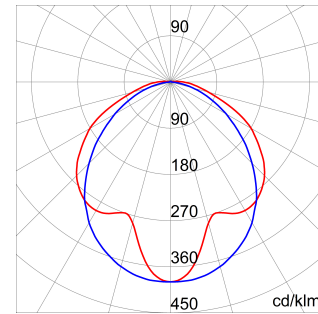

SMART [3] es una luminaria estanca de altas prestaciones IP66/69, con led tipo FLIP, sin cable de conexión interior, disponible en 3000K, 4000K y 5700K. CRI≥80. Cuerpo en policarbonato autoextinguible de color RAL7035, de hasta 6.500lm e IK08. Ideal para aplicaciones industriales: áreas de producción, almacenes, áreas de logística y diseño para reemplazar las antiguas luminarias instaladas. Disponible en tres tamaños de 800, 1200, 1600mm y potencias de 18W a 58W, rango de flujo de 1.700lm a 6.500lm, con posibilidad de regulación DALI y dos soluciones ópticas. Fabricada en policarbonato autoextinguible estabilizado a los rayos UV, con acabado opal o transparente. La versión con cableado pasante, dispone de los conectores precableados, y es posible instalar hasta 25 luminarias en una fila continua. La luminaria puede instalarse suspendida o montarse en pared y está disponible un accesorio de soporte GW con una inclinación de 30 ° o 45 °. Disponible también con una versión de kit de emergencia.

Aplicación	Interior	Serie	SMART [3] SUPER
Tipología	Stand alone	Grado de protección	IP66/IP69
Resistencia a impactos	IK08	Clase aislamiento	II
Prueba del hilo incandescente	850 °C	Longitud	1600 mm
Aparato con reducida temperatura superficial	Conforme	Pantalla	Traslúcido
Temperatura de uso	-20 +35 °C	Peso (kg)	2.5
Tensión	220 / 240 V - 50 / 60 Hz	Lámpara	Led
Tipo de alimentador	Driver Led en corriente continua	Potencia de sistema	67 W
Tipo de fuente luminosa	LED - No sustituible	Temperatura de color	4000 K (IRC>80)
Clase de eficiencia LEDs integrados	A ÷ A++	Flujo nominal (lm)	8600
Lumen Output (lm)	8200	Vida útil LED (L80B50)	90000 h
Vida útil LED (L80B20)	70000 h	Failure rate apparecchio (35.000h, Tq=35° C)	<10%
Failure rate apparecchio (50.000h, Tq=25° C)	<10%	Garantía	3 años
Resistencia a sobretensiones	2KV en modo común; 1KV en modo diferencial	Código Electrocod	2434

DIMENSIONAL

CURVA FOTOMÉTRICA

SIMBOLOGÍA TÉCNICA

IP

IP66/IP69

IK

IK08

GWT