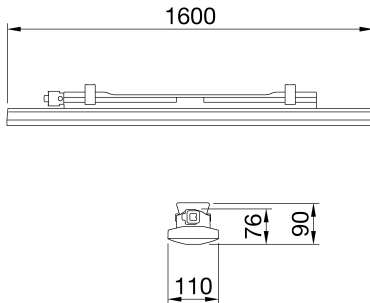

SMART [3] es una luminaria estanca de altas prestaciones IP66/69, con led tipo FLIP, sin cable de conexión interior, disponible en 3000K, 4000K y 5700K. CRI≥80. Cuerpo en policarbonato autoextinguible de color RAL7035, de hasta 6.500lm e IK08. Ideal para aplicaciones industriales: áreas de producción, almacenes, áreas de logística y diseño para reemplazar las antiguas luminarias instaladas. Disponible en tres tamaños de 800, 1200, 1600mm y potencias de 18W a 58W, rango de flujo de 1.700lm a 6.500lm, con posibilidad de regulación DALI y dos soluciones ópticas. Fabricada en policarbonato autoextinguible estabilizado a los rayos UV, con acabado opal o transparente. La versión con cableado pasante, dispone de los conectores precableados, y es posible instalar hasta 25 luminarias en una fila continua. La luminaria puede instalarse suspendida o montarse en pared y está disponible un accesorio de soporte GW con una inclinación de 30 ° o 45 °. Disponible también con una versión de kit de emergencia.

Aplicación	Interior	Serie	SMART [3] SUPER
Tipología	Stand alone	Grado de protección	IP66/IP69
Resistencia a impactos	IK08	Clase aislamiento	II
Prueba del hilo incandescente	850 °C	Longitud	1600 mm
Aparato con reducida temperatura superficial	Conforme	Pantalla	Traslúcido
Temperatura de uso	-20 +35 °C	Peso (kg)	2.5
Tensión	220 / 240 V - 50 / 60 Hz	Lámpara	Led
Tipo de alimentador	Driver Led en corriente continua	Potencia de sistema	67 W
Tipo de fuente luminosa	LED - No sustituible	Temperatura de color	4000 K (IRC>80)
Clase de eficiencia LEDs integrados	A ÷ A++	Flujo nominal (lm)	8600
Lumen Output (lm)	8200	Vida útil LED (L80B50)	90000 h
Vida útil LED (L80B20)	70000 h	Failure rate apparecchio (35.000h, Tq=35° C)	<10%
Failure rate apparecchio (50.000h, Tq=25° C)	<10%	Garantía	3 años
Resistencia a sobretensiones	2KV en modo común; 1KV en modo diferencial	Código Electrocod	2434

DIMENSIONAL

CURVA FOTOMÉTRICA

SIMBOLOGÍA TÉCNICA

IP

IP66/IP69

IK

IK08

GWT