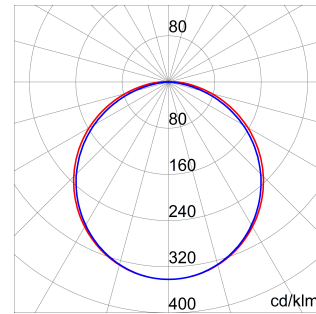

SMART [3] es una luminaria estanca de altas prestaciones IP66/69, con led tipo FLIP, sin cable de conexión interior, disponible en 3000K, 4000K y 5700K. CRI≥80. Cuerpo en policarbonato autoextinguible de color RAL7035, de hasta 6.500lm e IK08. Ideal para aplicaciones industriales: áreas de producción, almacenes, áreas de logística y diseño para reemplazar las antiguas luminarias instaladas. Disponible en tres tamaños de 800, 1200, 1600mm y potencias de 18W a 58W, rango de flujo de 1.700lm a 6.500lm, con posibilidad de regulación DALI y dos soluciones ópticas. Fabricada en policarbonato autoextinguible estabilizado a los rayos UV, con acabado opal o transparente. La versión con cableado pasante, dispone de los conectores precableados, y es posible instalar hasta 25 luminarias en una fila continua. La luminaria puede instalarse suspendida o montarse en pared y está disponible un accesorio de soporte GW con una inclinación de 30 ° o 45 °. Disponible también con una versión de kit de emergencia.

Aplicación	Interior	Serie	SMART [3]
Tipología	DALI	Grado de protección	IP66/IP69
Resistencia a impactos	IK08	Clase aislamiento	II
Prueba del hilo incandescente	850 °C	Longitud	1600 mm
Aparato con reducida temperatura superficial	Conforme	Pantalla	Opal
Temperatura de uso	-30°C ÷ +50 °C	Peso (kg)	2.5
Tensión	220/240 V - 50/60 Hz - Dali	Lámpara	Led
Tipo de alimentador	Driver Led en corriente continua	Potencia de sistema	26 W
Tipo de fuente luminosa	LED - No sustituible	Temperatura de color	5700 K (IRC>80)
Clase de eficiencia LEDs integrados	A ÷ A++	Flujo nominal (lm)	3700
Lumen Output (lm)	3000	Vida útil LED (L80B50)	100000 h
Vida útil LED (L90B50)	50000 h	Vida útil LED (L80B20)	85000 h
Failure rate apparecchio (35.000h, Tq=35° C)	<2,5%	Failure rate apparecchio (50.000h, Tq=25° C)	<2,5%
Garantía	5 años	Resistencia a sobretensiones	2KV en modo común; 1KV en modo diferencial
Código Electrocod	2434		

DIMENSIONAL

CURVA FOTOMÉTRICA

SIMBOLOGÍA TÉCNICA

IP

IP66/IP69

IK

IK08

GWT