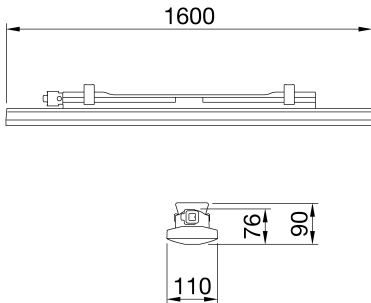

SMART [3] es una luminaria estanca de altas prestaciones IP66/69, con led tipo FLIP, sin cable de conexión interior, disponible en 3000K, 4000K y 5700K. CRI≥80. Cuerpo en policarbonato autoextinguible de color RAL7035, de hasta 6.500lm e IK08. Ideal para aplicaciones industriales: áreas de producción, almacenes, áreas de logística y diseño para reemplazar las antiguas luminarias instaladas. Disponible en tres tamaños de 800, 1200, 1600mm y potencias de 18W a 58W, rango de flujo de 1.700lm a 6.500lm, con posibilidad de regulación DALI y dos soluciones ópticas. Fabricada en policarbonato autoextinguible estabilizado a los rayos UV, con acabado opal o transparente. La versión con cableado pasante, dispone de los conectores precableados, y es posible instalar hasta 25 luminarias en una fila continua. La luminaria puede instalarse suspendida o montarse en pared y está disponible un accesorio de soporte GW con una inclinación de 30 ° o 45 °. Disponible también con una versión de kit de emergencia.

Aplicación	Interior	Serie	SMART [3]
Tipología	DALI	Grado de protección	IP66/IP69
Resistencia a impactos	IK08	Clase aislamiento	II
Prueba del hilo incandescente	850 °C	Longitud	1600 mm
Aparato con reducida temperatura superficial	Conforme	Pantalla	Opal
Temperatura de uso	-30°C ÷ +50 °C	Peso (kg)	2.5
Tensión	220/240 V - 50/60 Hz - Dali	Lámpara	Led
Tipo de alimentador	Driver Led en corriente continua	Potencia de sistema	26 W
Tipo de fuente luminosa	LED - No sustituible	Temperatura de color	5700 K (IRC>80)
Clase de eficiencia LEDs integrados	A ÷ A++	Flujo nominal (lm)	3700
Lumen Output (lm)	3000	Vida útil LED (L80B50)	100000 h
Vida útil LED (L90B50)	50000 h	Vida útil LED (L80B20)	85000 h
Failure rate apparecchio (35.000h, Tq=35° C)	<2,5%	Failure rate apparecchio (50.000h, Tq=25° C)	<2,5%
Garantía	5 años	Resistencia a sobretensiones	2KV en modo común; 1KV en modo diferencial
Código Electrocod	2434		

DIMENSIONAL

CURVA FOTOMÉTRICA

SIMBOLOGÍA TÉCNICA

IP

IP66/IP69

IK

IK08

GWT