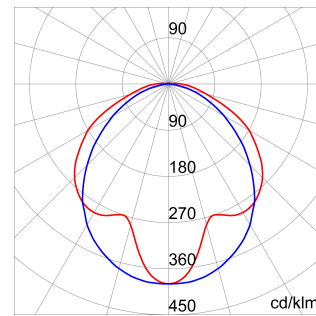

SMART [3] es una luminaria estanca de altas prestaciones IP66/69, con led tipo FLIP, sin cable de conexión interior, disponible en 3000K, 4000K y 5700K. CRI≥80. Cuerpo en policarbonato autoextinguible de color RAL7035, de hasta 6.500lm e IK08. Ideal para aplicaciones industriales: áreas de producción, almacenes, áreas de logística y diseño para reemplazar las antiguas luminarias instaladas. Disponible en tres tamaños de 800, 1200, 1600mm y potencias de 18W a 58W, rango de flujo de 1.700lm a 6.500lm, con posibilidad de regulación DALI y dos soluciones ópticas. Fabricada en policarbonato autoextinguible estabilizado a los rayos UV, con acabado opal o transparente. La versión con cableado pasante, dispone de los conectores precableados, y es posible instalar hasta 25 luminarias en una fila continua. La luminaria puede instalarse suspendida o montarse en pared y está disponible un accesorio de soporte GW con una inclinación de 30 ° o 45 °. Disponible también con una versión de kit de emergencia.

DIMENSIONAL

CURVA FOTOMÉTRICA

SIMBOLOGÍA TÉCNICA

IP

IP66/IP69

IK

IK08

GWT