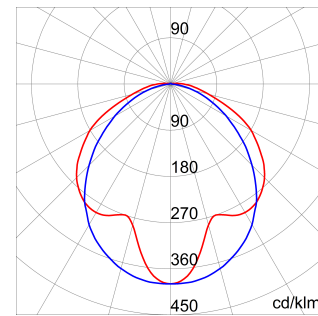

SMART [3] es una luminaria estanca de altas prestaciones IP66/69, con led tipo FLIP, sin cable de conexión interior, disponible en 3000K, 4000K y 5700K. CRI≥80. Cuerpo en policarbonato autoextinguible de color RAL7035, de hasta 6.500lm e IK08. Ideal para aplicaciones industriales: áreas de producción, almacenes, áreas de logística y diseño para reemplazar las antiguas luminarias instaladas. Disponible en tres tamaños de 800, 1200, 1600mm y potencias de 18W a 58W, rango de flujo de 1.700lm a 6.500lm, con posibilidad de regulación DALI y dos soluciones ópticas. Fabricada en policarbonato autoextinguible estabilizado a los rayos UV, con acabado opal o transparente. La versión con cableado pasante, dispone de los conectores precableados, y es posible instalar hasta 25 luminarias en una fila continua. La luminaria puede instalarse suspendida o montarse en pared y está disponible un accesorio de soporte GW con una inclinación de 30 ° o 45 °. Disponible también con una versión de kit de emergencia.

DIMENSIONAL

CURVA FOTOMÉTRICA

SIMBOLOGÍA TÉCNICA

IP

IP66/IP69

IK

IK08

GWT