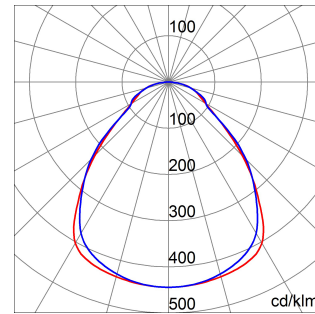

Aplicación	Interior	Instalación	De empotrar
Dimensiones (mm)	600 x 600	Resistencia a impactos	IK04
Tensión	220 / 240 V - 50 / 60 Hz	Potencia de sistema	36 W
Peso (kg)	3.1	Lámpara	Led
Color	Blanco	Lumen Output (lm)	3960
Grado de protección	IP20 - IP40	Clase aislamiento	II
Tipo de alimentador	Driver Led	Temperatura de uso	-25 +40 °C
UGR	<=19	Garantía	5 años
Temperatura de color	4000 K (IRC>80)	Clase de eficiencia LEDs integrados	A ÷ A++
Código Electrocod	2419	Vida útil LED (L70B30)	50000 h

### DIMENSIONAL

### CURVA FOTOMÉTRICA