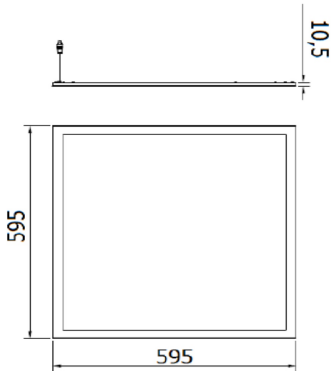

Aplicación	Interior	Instalación	De empotrar
Dimensiones (mm)	600 x 600	Resistencia a impactos	IK04
Tensión	220 / 240 V - 50 / 60 Hz	Potencia de sistema	36 W
Peso (kg)	3.1	Lámpara	Led
Color	Blanco	Lumen Output (lm)	3960
Grado de protección	IP20 - IP40	Clase aislamiento	II
Tipo de alimentador	Driver Led	Temperatura de uso	-25 +40 °C
UGR	<=19	Garantía	5 años
Temperatura de color	4000 K (IRC>80)	Clase de eficiencia LEDs integrados	A ÷ A++
Código Electrocod	2419	Vida útil LED (L70B30)	50000 h

### DIMENSIONAL