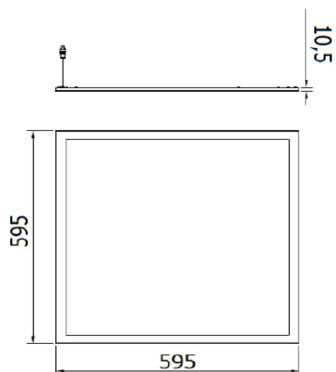

Aplicación	Interior	Instalación	De empotrar
Dimensiones (mm)	600 x 600	Resistencia a impactos	IK04
Tensión	220 / 240 V - 50 / 60 Hz	Potencia de sistema	26 W
Peso (kg)	3.1	Lámpara	Led
Color	Blanco	Lumen Output (lm)	2790
Grado de protección	IP20 - IP40	Clase aislamiento	II
Tipo de alimentador	Driver Led	Temperatura de uso	-25 +40 °C
UGR	<=19	Garantía	5 años
Temperatura de color	4000 K (IRC>80)	Clase de eficiencia LEDs integrados	A ÷ A++
Código Electrocod	2419	Vida útil LED (L70B30)	50000 h

### DIMENSIONAL