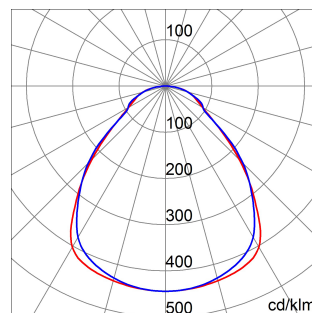

Aplicación	Interior	Instalación	De empotrar
Dimensiones (mm)	600 x 600	Resistencia a impactos	IK04
Tensión	220 / 240 V - 50 / 60 Hz	Potencia de sistema	26 W
Peso (kg)	3.1	Lámpara	Led
Color	Blanco	Lumen Output (lm)	2790
Grado de protección	IP20 - IP40	Clase aislamiento	II
Tipo de alimentador	Driver Led	Temperatura de uso	-25 +40 °C
UGR	<=19	Garantía	5 años
Temperatura de color	4000 K (IRC>80)	Clase de eficiencia LEDs integrados	A ÷ A++
Código Electrocod	2419	Vida útil LED (L70B30)	50000 h

### DIMENSIONAL

### CURVA FOTOMÉTRICA