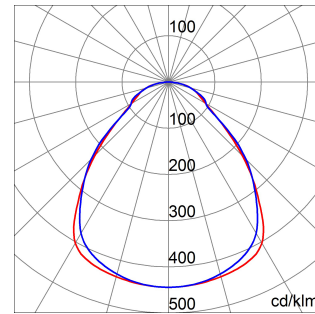

Aplicación	Interior	Instalación	De empotrar
Dimensiones (mm)	600 x 600	Resistencia a impactos	IK04
Tensión	220 / 240 V - 50 / 60 Hz	Potencia de sistema	36 W
Peso (kg)	3.1	Lámpara	Led
Color	Blanco	Lumen Output (lm)	3760
Grado de protección	IP20 - IP40	Clase aislamiento	II
Tipo de alimentador	Driver Led	Temperatura de uso	-25 +40 °C
UGR	<=19	Garantía	5 años
Temperatura de color	3000 K (IRC>80)	Clase de eficiencia LEDs integrados	A ÷ A++
Código Electrocod	2419	Vida útil LED (L70B30)	50000 h

DIMENSIONAL

CURVA FOTOMÉTRICA

SIMBOLOGÍA TÉCNICA

IK

IK04

IP

IP20 - IP40

MARCAS/APROBACIONES