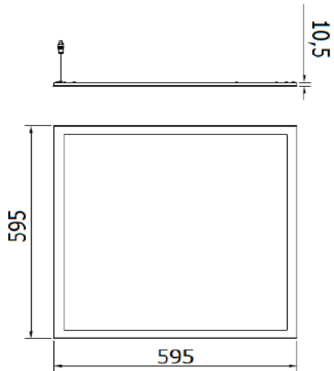

Aplicación	Interior	Instalación	De empotrar
Dimensiones (mm)	600 x 600	Resistencia a impactos	IK04
Tensión	220 / 240 V - 50 / 60 Hz	Potencia de sistema	36 W
Peso (kg)	3.1	Lámpara	Led
Color	Blanco	Lumen Output (lm)	3760
Grado de protección	IP20 - IP40	Clase aislamiento	II
Tipo de alimentador	Driver Led	Temperatura de uso	-25 +40 °C
UGR	<=19	Garantía	5 años
Temperatura de color	3000 K (IRC>80)	Clase de eficiencia LEDs integrados	A ÷ A++
Código Electrocod	2419	Vida útil LED (L70B30)	50000 h

DIMENSIONAL

CURVA FOTOMÉTRICA

SIMBOLOGÍA TÉCNICA

IK

IK04

IP

IP20 - IP40

MARCAS/APROBACIONES