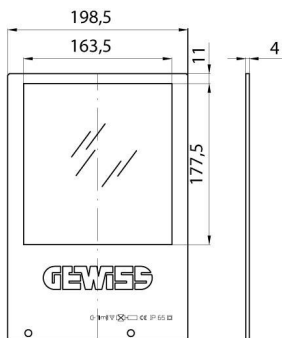

Accesorio filtro coloreado (azul, rojo, verde, amarillo) para HORUS 1.

Descripción	Filtro verde	Peso (kg)	0.7
Código Electrocod	240		

DIMENSIONAL

CURVA FOTOMÉTRICA

SIMBOLOGÍA TÉCNICA