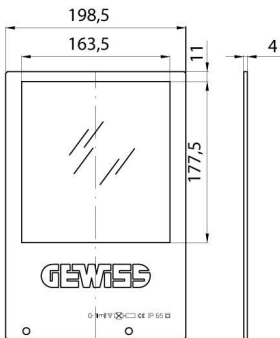

Accesorio filtro coloreado (azul, rojo, verde, amarillo) para HORUS 1.

Descripción	Filtro azul	Peso (kg)	0.7
Código Electrocod	240		

DIMENSIONAL

CURVA FOTOMÉTRICA

SIMBOLOGÍA TÉCNICA