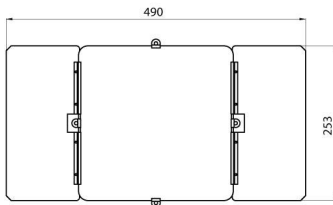

Accesorio paralúmenes con aletas para HORUS 2.

Descripción	Visera de aletas	Peso (kg)	1
Color	Gris humo	Código Electrocod	240

DIMENSIONAL

CURVA FOTOMÉTRICA

SIMBOLOGÍA TÉCNICA