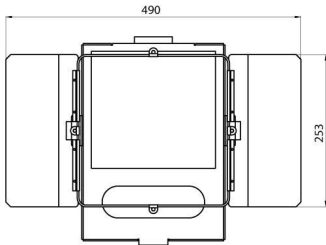

Paraluz de aletas para Mercurio 1.

Descripción	Visera de aletas	Color	Gris humo
Código Electrocod	240		

DIMENSIONAL

CURVA FOTOMÉTRICA

SIMBOLOGÍA TÉCNICA