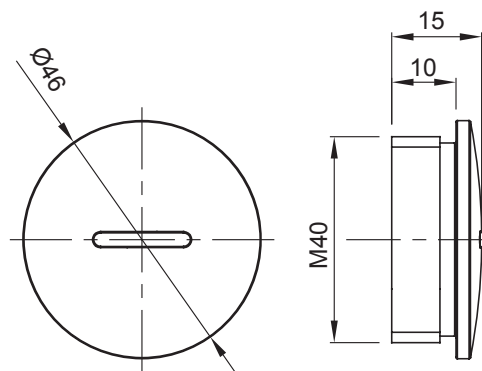

| | | | |
|-------------------|---------------|---------------------|------|
| Color | Gris RAL 7035 | Grado de protección | IP65 |
| Material | Nylon | Paso | M40 |
| Código Electrocod | 36B | | |

DIMENSIONAL