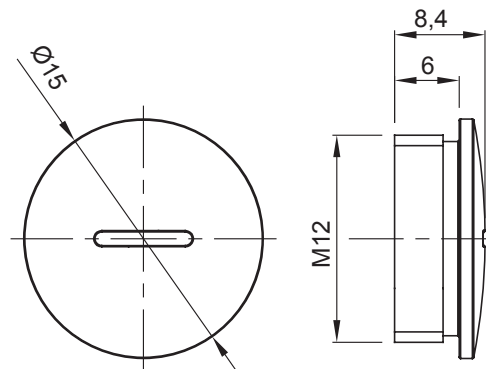

Gama de accesorios para instalaciones eléctricas en aplicaciones del sector residencial, terciario e industrial. La gama se compone de elementos de fijación para tubos y cables, accesorios para cables, accesorios para tubos rígidos (serie RK) y tubos flexibles (serie DF). La gama incluye una amplia variedad de bridas (Serie 52FS) y regletas de derivación y conexión (Serie 44).

Color	Gris RAL 7035	Grado de protección	IP65
Material	Nylon	Paso	M12
Código Electrocod	36B		

DIMENSIONAL

SIMBOLOGÍA TÉCNICA

IP

IP65