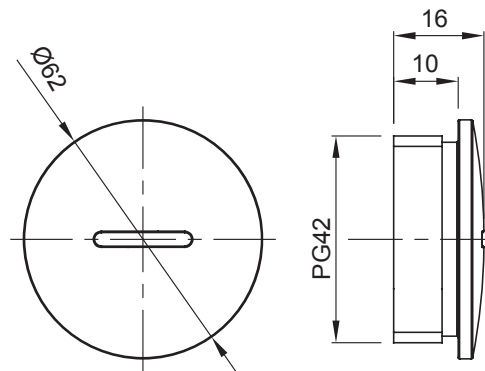

Gama de accesorios para instalaciones eléctricas en aplicaciones del sector residencial, terciario e industrial. La gama se compone de elementos de fijación para tubos y cables, accesorios para cables, accesorios para tubos rígidos (serie RK) y tubos flexibles (serie DF). La gama incluye una amplia variedad de bridas (Serie 52FS) y regletas de derivación y conexión (Serie 44).

Color	Gris RAL 7035	Grado de protección	IP65
Material	Nylon	Paso	PG42
Código Electrocod	36B		

DIMENSIONAL

SIMBOLOGÍA TÉCNICA

IP

IP65