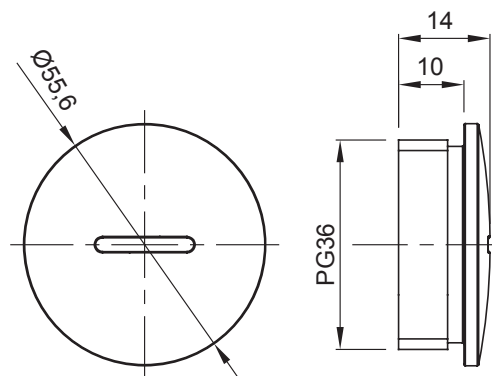

Gama de accesorios para instalaciones eléctricas en aplicaciones del sector residencial, terciario e industrial. La gama se compone de elementos de fijación para tubos y cables, accesorios para cables, accesorios para tubos rígidos (serie RK) y tubos flexibles (serie DF). La gama incluye una amplia variedad de bridas (Serie 52FS) y regletas de derivación y conexión (Serie 44).

Color	Gris RAL 7035	Grado de protección	IP65
Material	Nylon	Paso	PG36
Código Electrocod	36B		

DIMENSIONAL

SIMBOLOGÍA TÉCNICA

IP

IP65