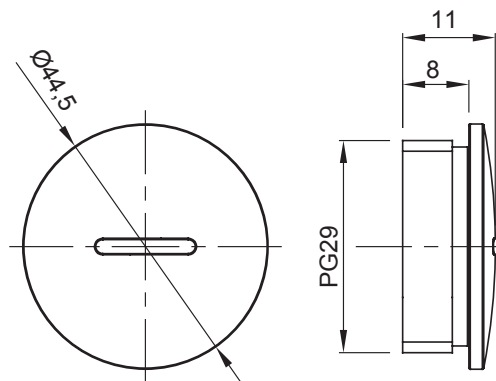

Color	Gris RAL 7035	Grado de protección	IP65
Material	Nylon	Paso	PG29
Código Electrocod	36B		

### DIMENSIONAL