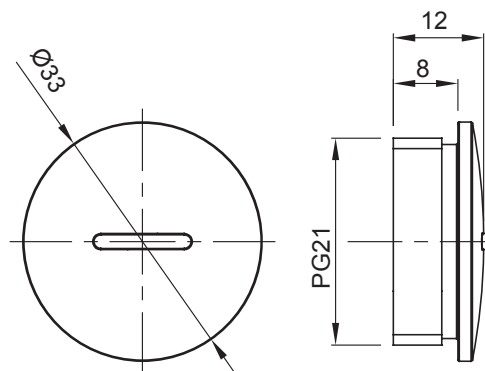

Color	Gris RAL 7035	Grado de protección	IP65
Material	Nylon	Paso	PG21
Código Electrocod	36B		

### DIMENSIONAL