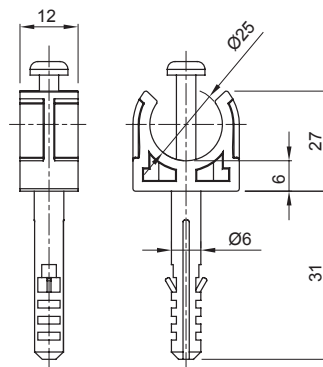

Gama de accesorios para instalaciones eléctricas en aplicaciones del sector residencial, terciario e industrial. La gama se compone de elementos de fijación para tubos y cables, accesorios para cables, accesorios para tubos rígidos (serie RK) y tubos flexibles (serie DF). La gama incluye una amplia variedad de bridas (Serie 52FS) y regletas de derivación y conexión (Serie 44).

Color	Gris RAL 7035	Fijación	A presión
Prueba del hilo incandescente	750 °C	Ø taco (mm)	6
Para tubo Ø externo (mm)	25	Tipo	Con taco
Temperatura de empleo	-5 +60 °C	Código Electrocod	21221
Norma	EN 61386-1 (en lo que pueda aplicar)		

### DIMENSIONAL