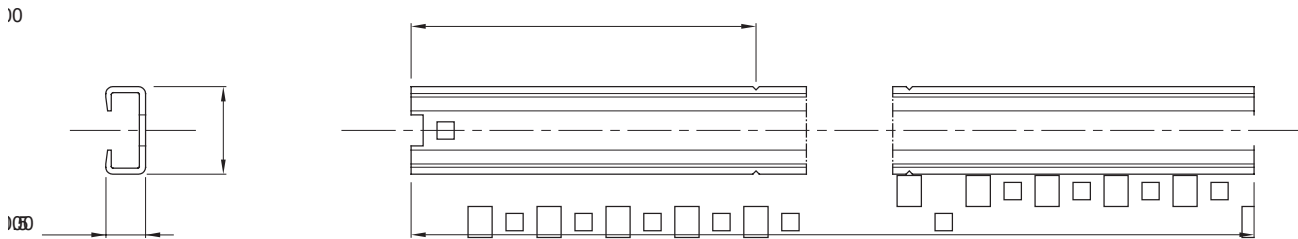

Color	Gris RAL 7035	Longitud (mm)	1000
Descripción	Guía para soportes	Prueba del hilo incandescente	750 °C
Temperatura de empleo	-5 +60 °C	Código Electrocod	21221
Norma	EN 61386-1 (en lo que pueda aplicar)		

### DIMENSIONAL