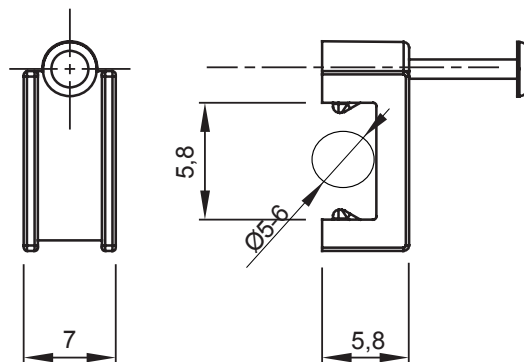

Color	Blanco	Material	Polímero anti choques
Para cables planos anchura	5-6 mm	Descripción	Grapa
Prueba del hilo incandescente	750 °C	Tipo	Con clavo
Temperatura de empleo	-5 +60 °C	Código Electrocod	21221
Norma	EN 61386-1 (en lo que pueda aplicar)		

DIMENSIONAL

SIMBOLOGÍA TÉCNICA

750 °C

MARCAS/APROBACIONES