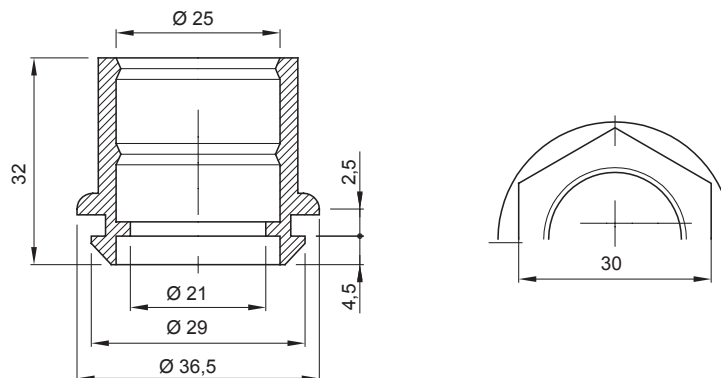

Color	Gris RAL 7035	Grado de protección	IP44
Material	Polímero flexible	Para tubo Ø externo (mm)	25
Ø orificio de montaje (mm)	29	Prueba del hilo incandescente	750 °C
Temperatura de empleo	-5 +60 °C	Código Electrocod	21221
Norma	EN 61386-1 - EN 60670-1 (en lo que pueda aplicar)		

DIMENSIONAL

SIMBOLOGÍA TÉCNICA

IP

IP44

GWT

750 °C

-5 +60 °C

MARCAS/APROBACIONES