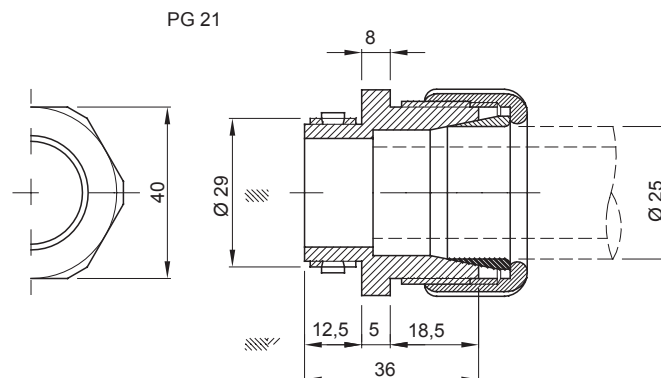

DIMENSIONAL

SIMBOLOGÍA TÉCNICA

MARCAS/APROBACIONES