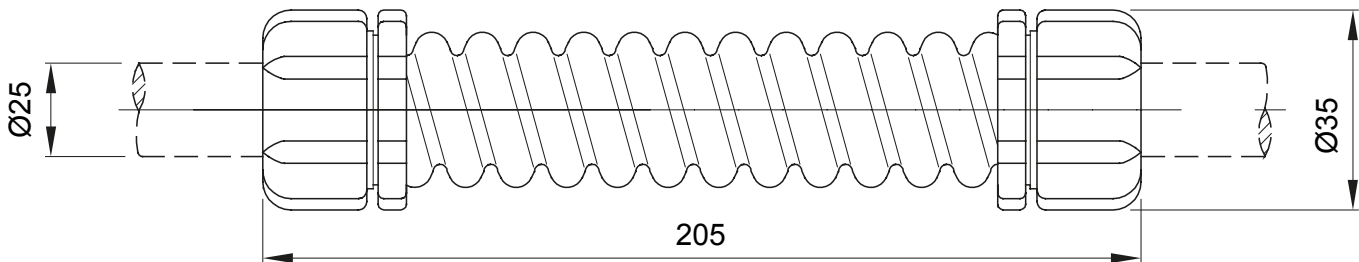

Accesorios de instalación del tubo rígido serie RK con grado de protección IP40 e IP67.

Color	Gris RAL 7035	Grado de protección	IP44
Longitud (mm)	205	Ø externo (mm)	35
Ø interior (mm)	21.5	Para tubo Ø externo (mm)	25
Código Electrocod	21221		

### DIMENSIONAL