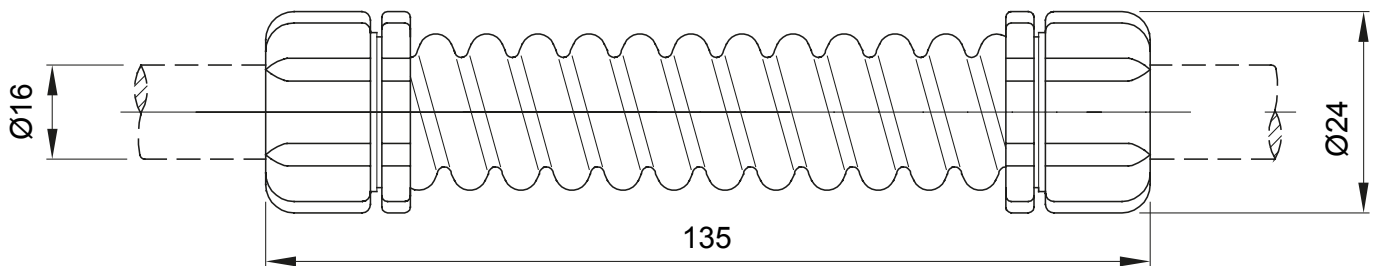

Accesorios de instalación del tubo rígido serie RK con grado de protección IP40 e IP67.

| | | | |
|-------------------|---------------|--------------------------|------|
| Color | Gris RAL 7035 | Grado de protección | IP44 |
| Longitud (mm) | 135 | Ø externo (mm) | 24 |
| Ø interior (mm) | 13 | Para tubo Ø externo (mm) | 16 |
| Código Electrocod | 21221 | | |

DIMENSIONAL

SIMBOLOGÍA TÉCNICA

IP

IP44

MARCAS/APROBACIONES