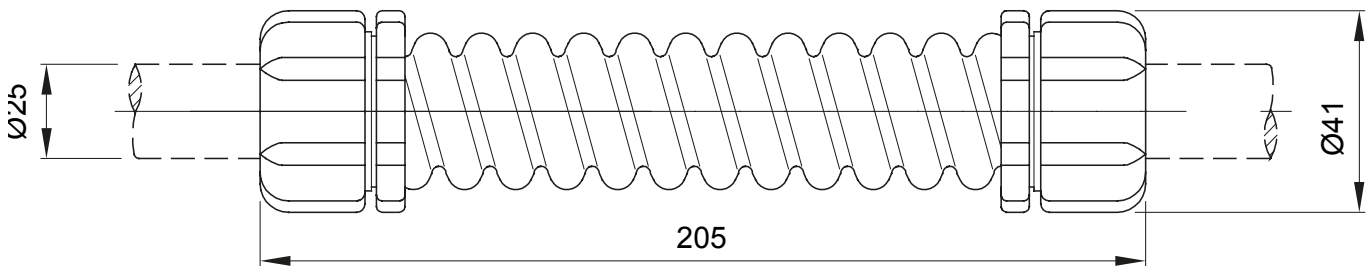

Accesorios de instalación del tubo rígido serie RK con grado de protección IP40 e IP67.

Color	Gris RAL 7035	Grado de protección	IP66
Longitud (mm)	205	Ø externo (mm)	41
Ø interior (mm)	21.5	Para tubo Ø externo (mm)	25
Código Electrocod	21221		

### DIMENSIONAL