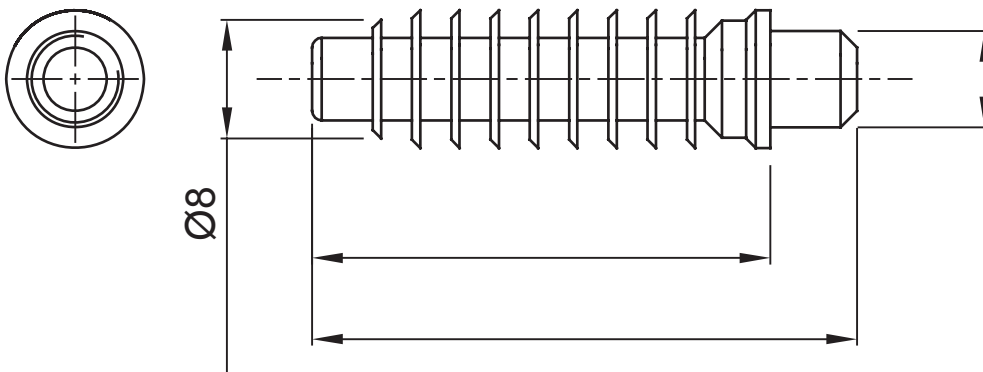

Gama de accesorios para instalaciones eléctricas en aplicaciones del sector residencial, terciario e industrial. La gama se compone de elementos de fijación para tubos y cables, accesorios para cables, accesorios para tubos rígidos (serie RK) y tubos flexibles (serie DF). La gama incluye una amplia variedad de bridas (Serie 52FS) y regletas de derivación y conexión (Serie 44).

Color	Gris RAL 7035	Grado de protección	-
Características	1 Inserto de impacto incluido	Para orificios de montaje Ø (mm)	8
Prueba del hilo incandescente	750 °C	Temperatura de empleo	-5 +60 °C
Tipo de material	Libre de halógenos según EN 60754-2	Código Electrocod	21221
Norma	EN 61386-1 (en lo que pueda aplicar)		

DIMENSIONAL

13.3

19.6

SIMBOLOGÍA TÉCNICA

IP

GWT

750 °C

MARCAS/APROBACIONES