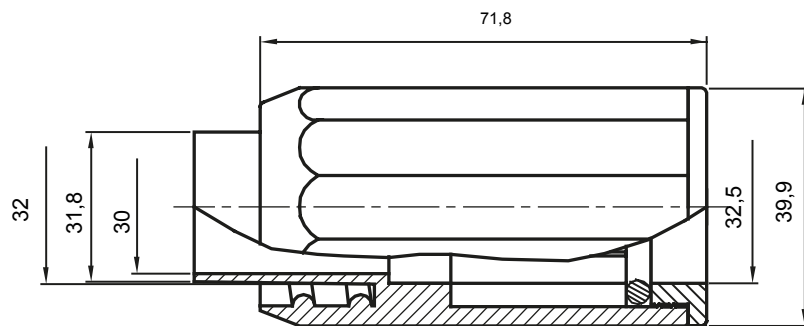

Accesorios de instalación del tubo rígido serie RK con grado de protección IP40 e IP67.

Color	Gris RAL 7035	Grado de protección	IP65
Tubos Ø (mm)	32	Vaina Ø (mm)	28
Tipo de material	Libre de halógenos según EN 60754-2	Código Electrocod	21221

### DIMENSIONAL