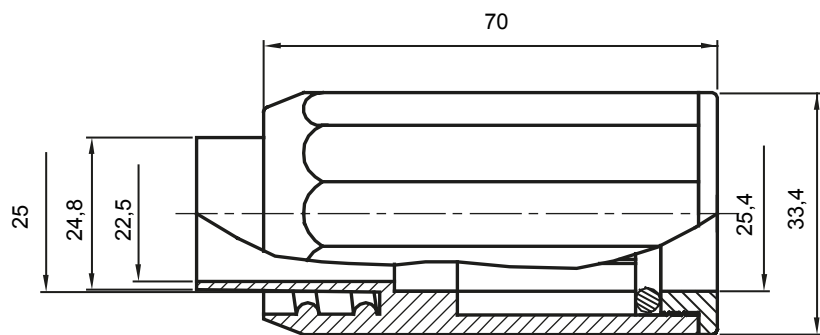

Accesorios de instalación del tubo rígido serie RK con grado de protección IP40 e IP67.

Color	Gris RAL 7035	Grado de protección	IP65
Tubos Ø (mm)	25	Vaina Ø (mm)	25
Tipo de material	Libre de halógenos según EN 60754-2	Código Electrocod	21221

DIMENSIONAL

SIMBOLOGÍA TÉCNICA

IP

HF
HALOGEN FREE

IP65

MARCAS/APROBACIONES