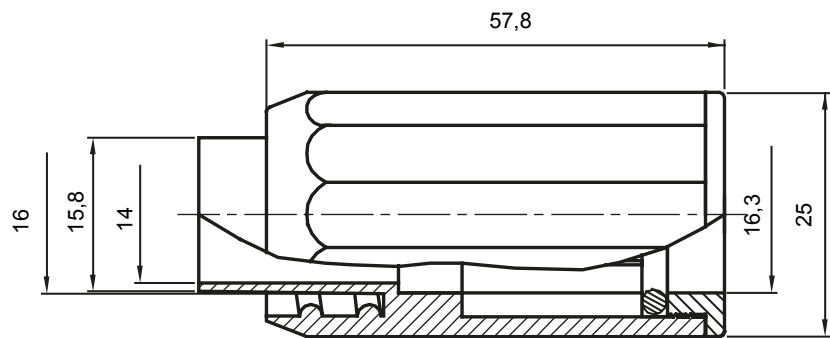

Accesorios de instalación del tubo rígido serie RK con grado de protección IP40 e IP67.

Color	Gris RAL 7035	Grado de protección	IP65
Tubos Ø (mm)	16	Vaina Ø (mm)	16
Tipo de material	Libre de halógenos según EN 60754-2	Código Electrocod	21221

### DIMENSIONAL