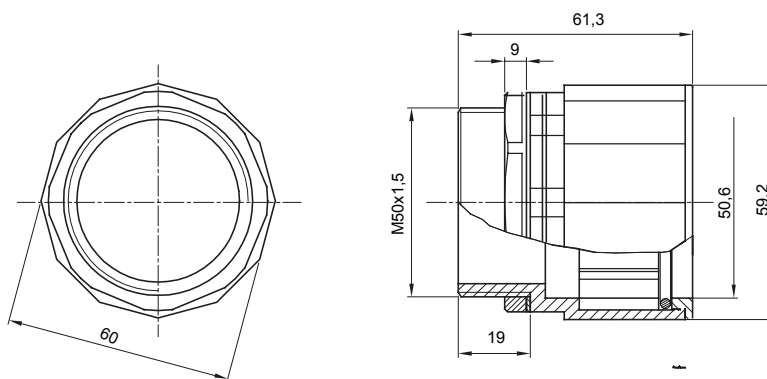

Accesorios de instalación del tubo rígido serie RK con grado de protección IP40 e IP67.

Color	Gris RAL 7035	Grado de protección	IP67
Paso métrico	M 50x1,5	Para orificios Ø (mm)	50
Tubos Ø (mm)	50	Tipo de material	Libre de halógenos según EN 60754-2
Código Electrocod	21221		

### DIMENSIONAL