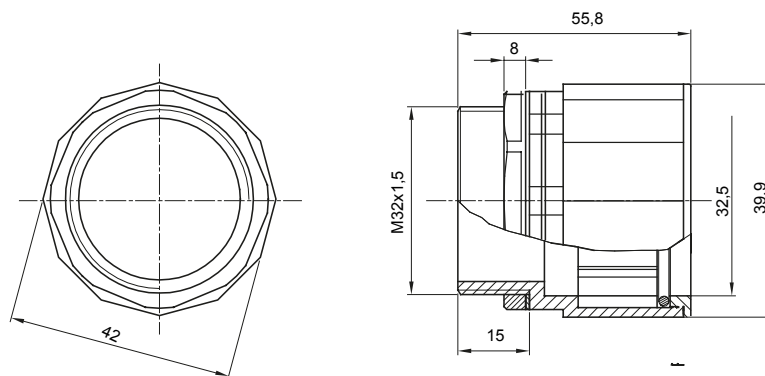

Accesorios de instalación del tubo rígido serie RK con grado de protección IP40 e IP67.

Color	Gris RAL 7035	Grado de protección	IP67
Paso métrico	M 32x1,5	Para orificios Ø (mm)	32
Tubos Ø (mm)	32	Tipo de material	Libre de halógenos según EN 60754-2
Código Electrocod	21221		

### DIMENSIONAL