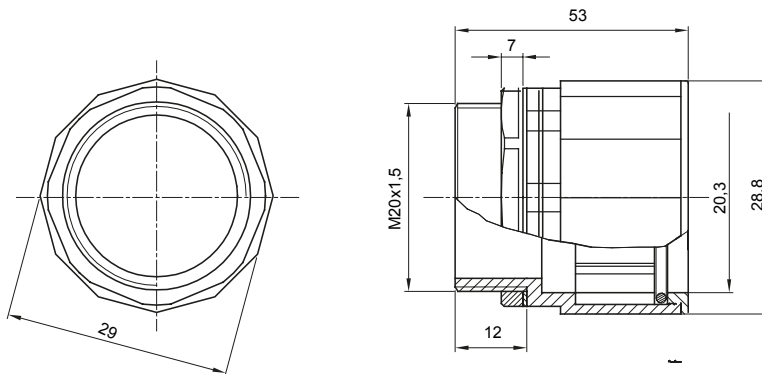

Accesorios de instalación del tubo rígido serie RK con grado de protección IP40 e IP67.

Color	Gris RAL 7035	Grado de protección	IP67
Paso métrico	M 20x1,5	Para orificios Ø (mm)	20
Tubos Ø (mm)	20	Tipo de material	Libre de halógenos según EN 60754-2
Código Electrocod	21221		

### DIMENSIONAL