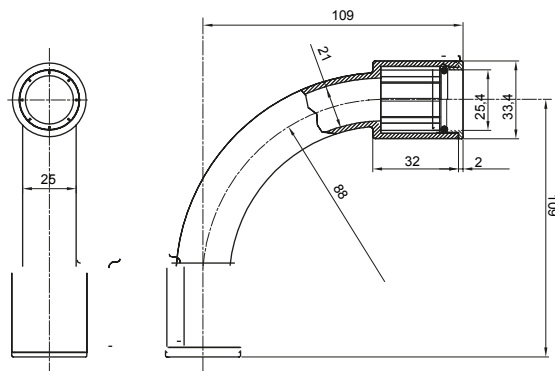

Accesorios de instalación del tubo rígido serie RK con grado de protección IP40 e IP67.

Color	Gris RAL 7035	Grado de protección	IP67
Tubos Ø (mm)	25	Tipo de material	Libre de halógenos según EN 60754-2
Código Electrocod	21221		

### DIMENSIONAL