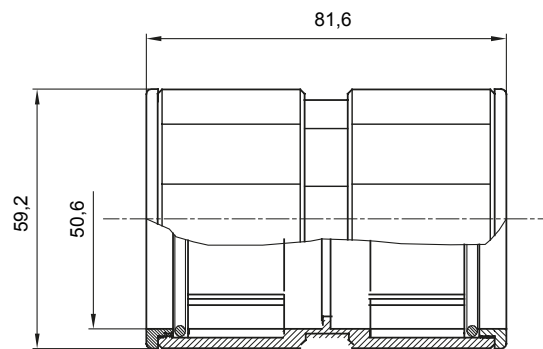

Accesorios de instalación del tubo rígido serie RK con grado de protección IP40 e IP67.

Color	Gris RAL 7035	Grado de protección	IP67
Tubos Ø (mm)	50	Tipo de material	Libre de halógenos según EN 60754-2
Código Electrocod	21221		

DIMENSIONAL

SIMBOLOGÍA TÉCNICA

IP

HF
HALOGEN FREE

IP67

MARCAS/APROBACIONES