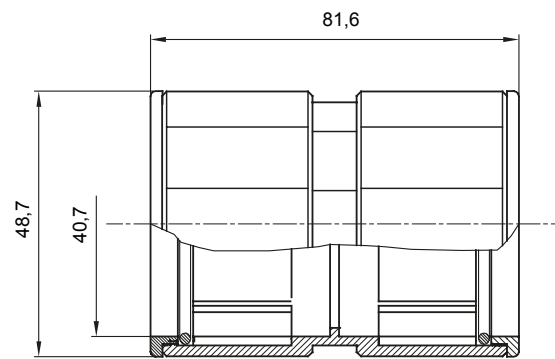

Accesorios de instalación del tubo rígido serie RK con grado de protección IP40 e IP67.

Color	Gris RAL 7035	Grado de protección	IP67
Tubos Ø (mm)	40	Tipo de material	Libre de halógenos según EN 60754-2
Código Electrocod	21221		

DIMENSIONAL

SIMBOLOGÍA TÉCNICA

IP

HF
HALOGEN FREE

IP67

MARCAS/APROBACIONES