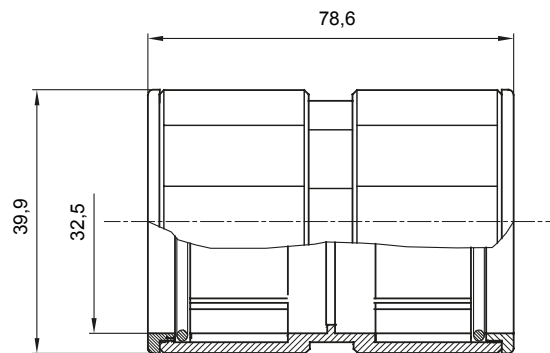

Accesorios de instalación del tubo rígido serie RK con grado de protección IP40 e IP67.

Color	Gris RAL 7035	Grado de protección	IP67
Tubos Ø (mm)	32	Tipo de material	Libre de halógenos según EN 60754-2
Código Electrocod	21221		

### DIMENSIONAL