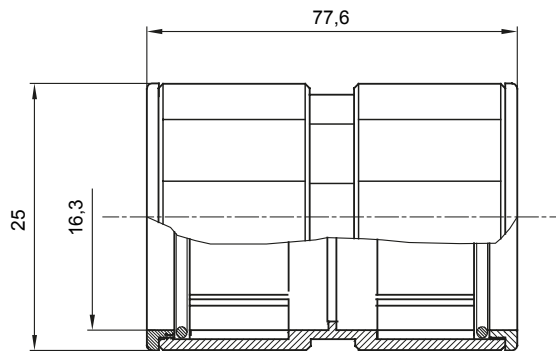

Accesorios de instalación del tubo rígido serie RK con grado de protección IP40 e IP67.

Color	Gris RAL 7035	Grado de protección	IP67
Tubos Ø (mm)	16	Tipo de material	Libre de halógenos según EN 60754-2
Código Electrocod	21221		

DIMENSIONAL

SIMBOLOGÍA TÉCNICA

IP

HF
HALOGEN FREE

IP67

MARCAS/APROBACIONES