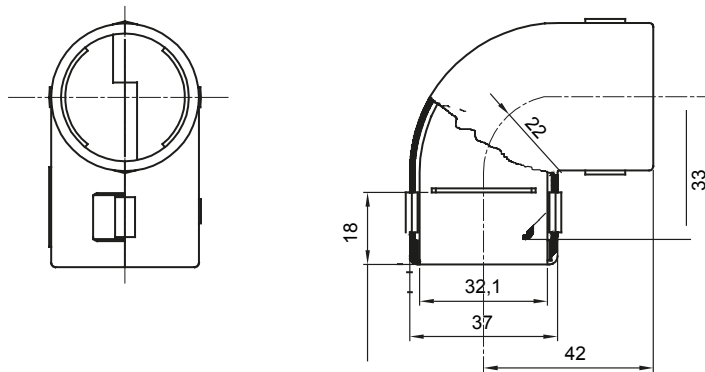

Accesorios de instalación del tubo rígido serie RK con grado de protección IP40 e IP67.

Color	Gris RAL 7035	Grado de protección	IP40
Tubos Ø (mm)	32	Código Electrocod	21221

### DIMENSIONAL