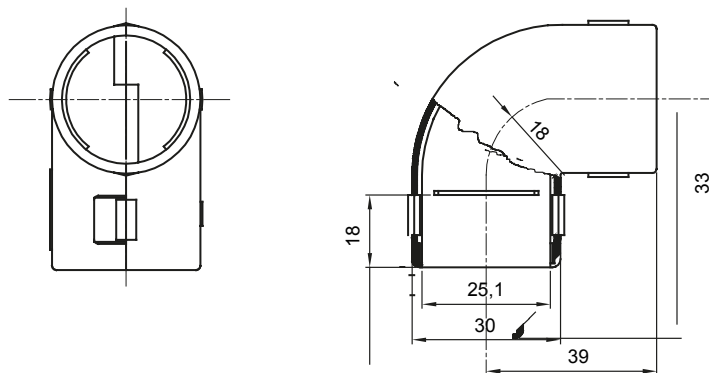

Accesorios de instalación del tubo rígido serie RK con grado de protección IP40 e IP67.

| | | | |
|--------------|---------------|---------------------|-------|
| Color | Gris RAL 7035 | Grado de protección | IP40 |
| Tubos Ø (mm) | 25 | Código Electrocod | 21221 |

DIMENSIONAL

SIMBOLOGÍA TÉCNICA

IP

IP40

MARCAS/APROBACIONES