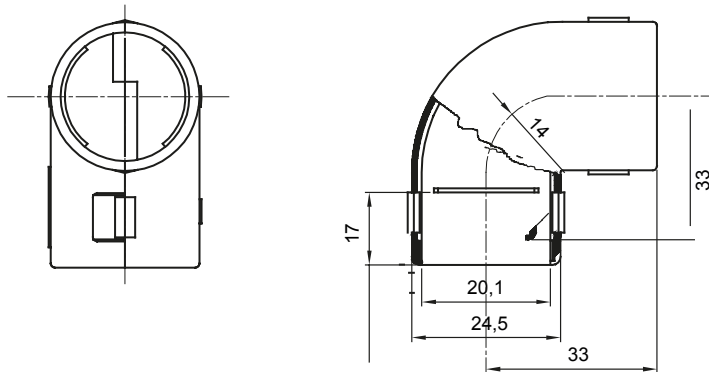

Accesorios de instalación del tubo rígido serie RK con grado de protección IP40 e IP67.

Color	Gris RAL 7035	Grado de protección	IP40
Tubos Ø (mm)	20	Código Electrocod	21221

DIMENSIONAL

SIMBOLOGÍA TÉCNICA