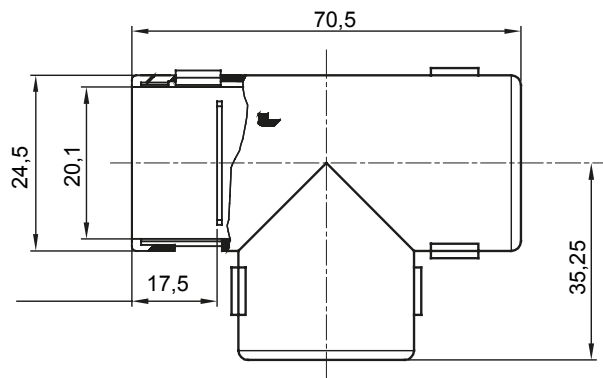

Accesorios de instalación del tubo rígido serie RK con grado de protección IP40 e IP67.

Color	Gris RAL 7035	Grado de protección	IP40
Tubos Ø (mm)	20	Código Electrocod	21221

### DIMENSIONAL