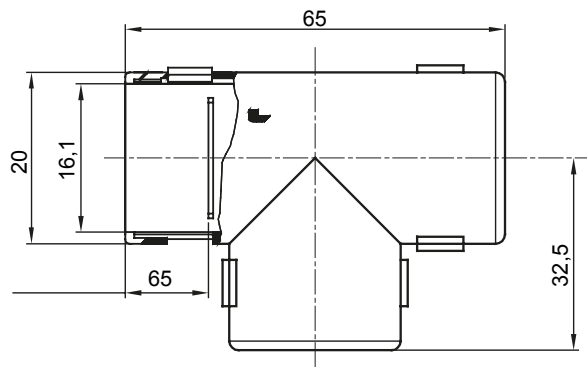

Accesorios de instalación del tubo rígido serie RK con grado de protección IP40 e IP67.

Color	Gris RAL 7035	Grado de protección	IP40
Tubos Ø (mm)	16	Código Electrocod	21221

DIMENSIONAL

SIMBOLOGÍA TÉCNICA