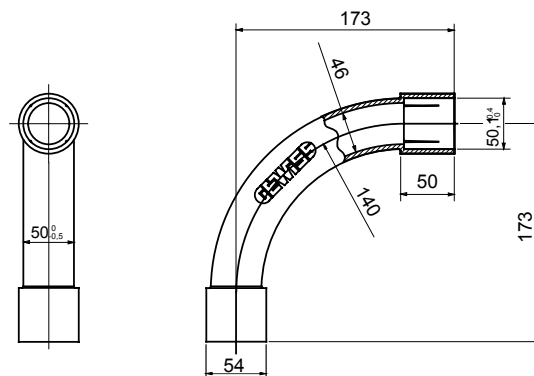

Accesorios de instalación del tubo rígido serie RK con grado de protección IP40 e IP67.

Color	Gris RAL 7035	Grado de protección	IP40
Tubos Ø (mm)	50	Tipo de material	Libre de halógenos según EN 60754-2
Código Electrocod	21221		

DIMENSIONAL

SIMBOLOGÍA TÉCNICA

IP

HF
HALOGEN FREE

IP40

MARCAS/APROBACIONES