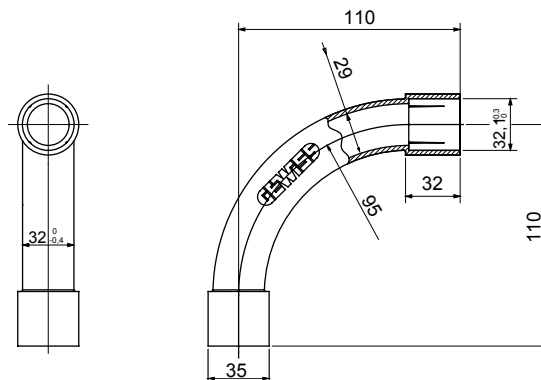

Accesorios de instalación del tubo rígido serie RK con grado de protección IP40 e IP67.

Color	Gris RAL 7035	Grado de protección	IP40
Tubos Ø (mm)	32	Tipo de material	Libre de halógenos según EN 60754-2
Código Electrocod	21221		

DIMENSIONAL

SIMBOLOGÍA TÉCNICA

IP

HF
HALOGEN FREE

IP40

MARCAS/APROBACIONES