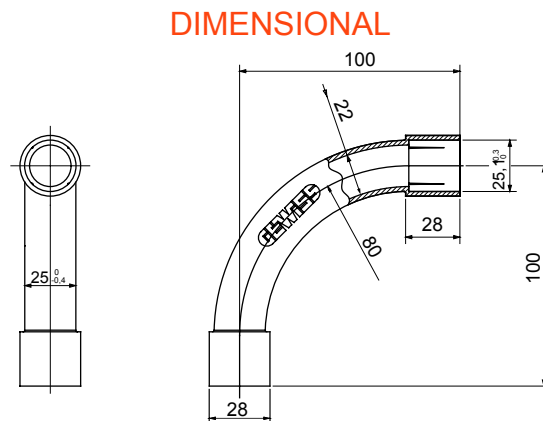

Accesorios de instalación del tubo rígido serie RK con grado de protección IP40 e IP67.

| | | | |
|-------------------|---------------|---------------------|-------------------------------------|
| Color | Gris RAL 7035 | Grado de protección | IP40 |
| Tubos Ø (mm) | 25 | Tipo de material | Libre de halógenos según EN 60754-2 |
| Código Electrocod | 21221 | | |